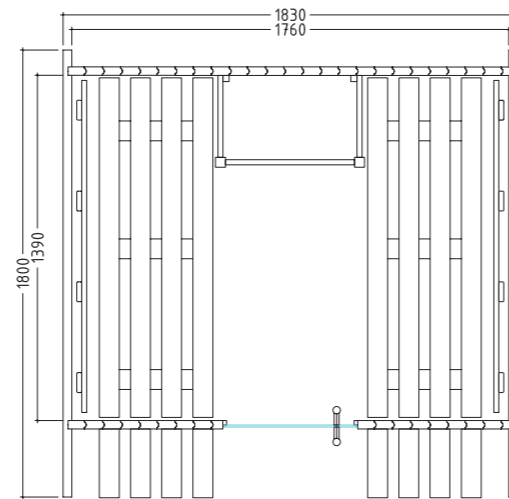

# Audra

35 mm

1420 x 615 x 8 mm

# Weston

35 mm

1420 x 615 x 8 mm