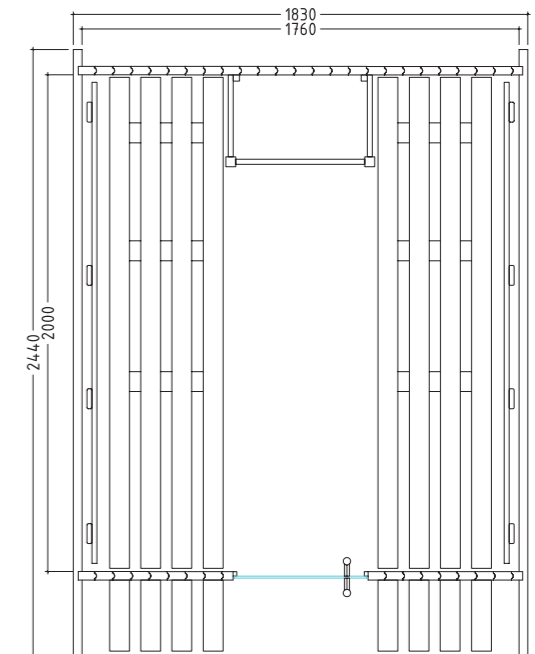

Produktdetails:

- Kapazität: 6 Personen
- Saunagröße: 2440 mm x 1830 mm
- Raumlänge: 2000 mm
- Empfohlene Ofenheizleistung: 8 kW
- Empfohlene Öfen: ST180400B, ST380400
- Artikelnummer: 1-050-184