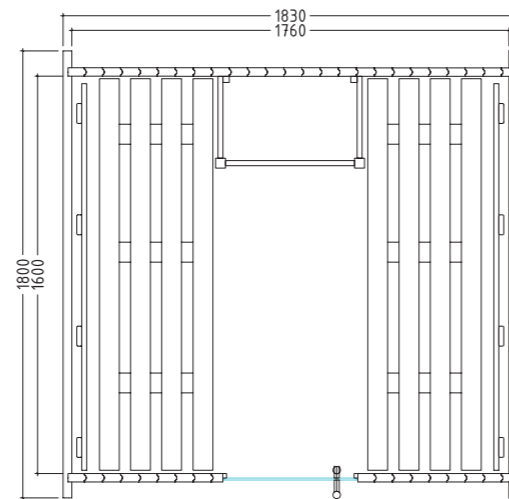

# Pinnacle

M  
35 mm 1420 x 615 x 8 mm

# Grandview

M  
35 mm 1420 x 615 x 8 mm